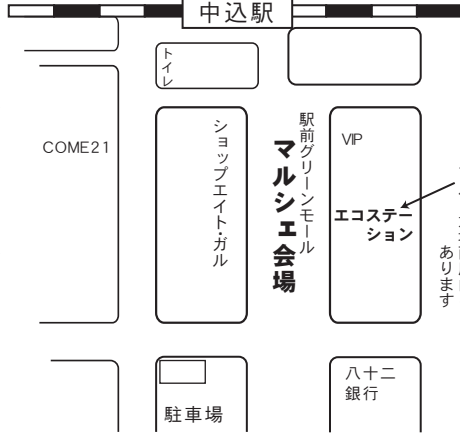

エプロン

800円均一

わかまつ本店 ☎ 62-0610

この味
たまんね〜っ!!

五目おこわ

中込駅前 清水屋旅館 ☎ 63-1133

ぜったい便利でお買い得

☆本革多機能収納ケース

(保険証・診察券・銀行カード・札・小銭・その他貴重品)

☆本革ソフトウエストポーチ

☆雑材処分品

なんと全て **1,000円均一**

ティグレ ☎ 62-3509

多毛取物語

携帯用クリーナーであ
いつでもバッグに
エチケットの女神を入れて!!

多毛取物語本舗 ☎ 0267-92-2823
☎ 090-1614-8858

グリーン マルシェ 初登場!

さつま揚げ風 シーフードコロッケ (53円)

コロちゃんのコロッケ屋 ☎ 68-2123

1,000円均一

Tシャツ
ベスト
ポロシャツ
スラックス

プリント1m 200円
ソックス1足 50円

中込駅前通り こばやし ☎ 62-0459

毎度おなじみ~ 新鮮大玉玉子 大人1回1パック限り 1パック 50円

大玉キャベツ 70円
上物ホーレン草 80円
高地栽培バナナ 180円
甘い 富有柿(大玉) 3.5kg 950円

ほか野菜・果物大特価販売致します
茂木青果 ☎ 67-5893

ぽえむ特製 カレー 400円

ホットコーヒー 100円

中込駅前 喫茶 ぽえむ ☎ 62-8760

我祭多市開催!

ブリキのおもちゃで遊ぼう!

青柳 ☎ 62-4872

おひさ抜群!! 山菜おこわ

ご予約承ります
1パック ¥300

おもちゃ
大特価販売しま〜す

おもちゃ箱 ☎ 63-0025

マルシェ名物
オムライス ¥400
グルメバーガー ¥200

限定販売!

但し当日9:30までにお電話頂ければご予約にてマルシェ会場にてお渡しいたします

レストラン グルマン ☎ 62-0506

包丁研ぎ

預かります **500円~**

刃物販売致します

刃物・金物の店
サンテラス 丸正商店 ☎ 62-0369