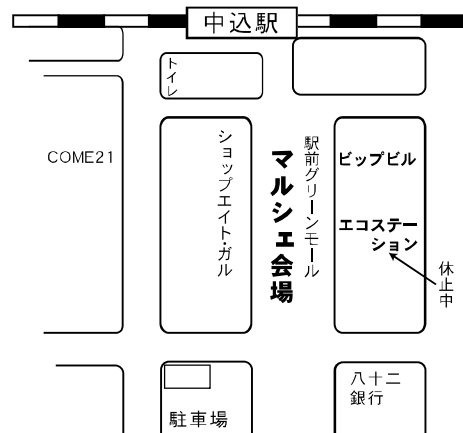

中込商店街だより

第17号

Nakagomi

Web <http://nakagomi.jp>
Mail info@nakagomi.jp

発行 中込商店会協同組合
〒385-0051 佐久市中込2-26-3
TEL 0267-62-5714

中込商店街のお得情報・お役立ち情報を毎週土曜日にお届けします。
来週は3月11日に新聞折込に入ります。

次回グリーンマルシェは
4月1日(土)です

3月4日 今日
11:00~14:00

ヒレカツ

エビフライ

豚の角煮

中込うまいもんみっけ隊 (第7回)
隊員A「受験シーズンだね」
隊長「受験といえは...」
隊員A「受験に勝つ...」
隊長「なんか強引だけど、今回はとんかつで決まり」
と、「いっしょでとんかつ専門店やまさんに、おじゃました」
隊員B「最近、懐が寂しいから、とんかつなんでお目にかかってねえな」
隊員F「今日はおなかいっぱい食べてください」
隊員E「早速注文しましょう」
隊員達は、ヒレカツ、コース