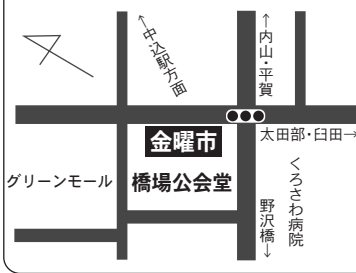

金曜日が始まりました

7月2日より10月
まで、毎週金曜日の午
後2時~4時に開催。
会場は橋場公会堂の
横です。地元の農産品
がほとんど100円均一
です。

もてなえ市協賛
ほえむ特製
コイの唐揚げ 1パック **300円**
予約販売も致します 2パック **500円**
チョコレートパフェ+飲み物付き
(店内にて) **550円→400円**
喫茶 **ほむ** Coffee & Pizza ☎ 62-8760

もてなえ市協賛
季節限定スパゲッティ
**渡りガニとレタスの
ベッパ風味.....780円**
・ランチ(月曜~土曜)もあります
パスタは毎日変わります。
単品スパゲッティは大盛料金無料です
イタリアンレストラン
ペスカ ☎ 62-0838

もてなえ市協賛 7月10日(土)
茨城産 **大玉スイカ** 大特売 **900円**
フィリピン産 **バナナ** 大降 **300円**
群馬産 **甘い紅小玉スイカ**
小玉の中でも大きいもの **550円**
その他野菜・果物大特価販売ですヨ~
茂木青果 ☎ 090-8813-8083

もてなえ市協賛
資生堂・カネボウ・ディシラ化粧品
お買上げの方に
ゆめ佐久カード **5倍プレゼント**
ポイント 但し割引商品は除きます
中込サングリモ前 ☎ 62-8511 **アカワ**

もてなえ市協賛 7/9・10・11日限定
★デジカメプリント **20%OFF**
★中古カメラ・レンズ **20%OFF**
このチラシをご持参ください
あひまカメラ
佐久市中込駅前 TEL 0267-62-8510 FAX 62-8515
☎ 62-8510

もてなえ市協賛
ゆめ佐久カード **8倍プレゼント**
ポイント
ワンコイン 500円 .....
ジャンパー
チュニック
Tシャツ
洋サロン
駅前グリーンモール ☎ 62-0459 **こばやし**

7/9~7/12日 もてなえ市協賛
焼肉・ソテー・しゃぶしゃぶ
トンカツなどに **国産豚ロース**
100g **130円**
井出精肉店
中込 サンテラス ☎ 62-0853

もてなえ市協賛 7/9・10・11
修理大好き!!
革ものならなんでも。(染め、ファスナー交換)
店内5,000円以上お買上げで
オリジナル革ペンケースプレゼント
長野銀行前 年中無休 ☎ 62-3509 **テグシ** 東京カバン

もてなえ市協賛
夏のセール開催中!
お得な情報、新商
品案内は、こちら
のQRコードから携
帯でご覧下さい!
リカー&ギフトプラザ
マルトオツカ
☎ 0120-620102 毎週水・木曜は3倍

サイエンスカフェ開催
第10回(土知の森)交流サロ
ンの開催のお知らせ
日時:7月10日(土)18時~
テーマ:映像で見るドイツ
の地域性
コメンテーター:佐々木滋
(明星大学教授)
お申し込み・お問い合わせ
:ぼえむ(62-8760)

もてなえ市協賛 7月10日・11日限定
特典 家庭用庖丁10%OFF
+家庭用庖丁無料研ぎ券進呈
丸正商店
サンテラス ☎ 62-0369

もてなえ市協賛
**牛リブロース サーロイン
ステーキ**
150g.....¥ 980
200g..... ¥1,600
250g..... ¥2,000
(ご宴会承ります)
レストラン
ティーボーン
中込3-15-12 ☎ 62-6151

**ふれあいサロン
エレガンス**
美容室 エレガンス
佐久市中込1-20-7 予約制
☎ 62-8780 ☎ 0120-33-8780

**ペーパークラフト(紙バンド)を使った
手作り教室♡開催**
クラフトテープを使い小物入れを編んでみませんか?
初歩から一緒に作っていきます。
日時...7月17日(土)1:30~3:30
場所...エレガンスサロン
費用...1,200円(材料費) お支払いは当日お願いします
定員...5名くらい
締切...7月15日(木)
どなたでもお気軽にご参加ください。