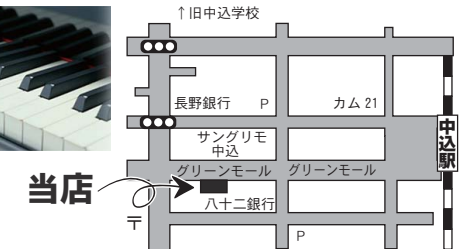

毎年大好評 **さらさの忘新年会!!**
宴会料理 お一人様 2,100円より承っております。
飲み放題 2,000円(2時間)もごございます。
2010年8月、おかげ様で20周年を迎え店舗リニューアルしました。2F宴会場も落ち着いた雰囲気です。
営業時間 PM 6:00~AM 1:30 日曜日定休
味の店 焼き鳥さらさ ラーメン
中込ナイトタウン一番街 電話 62-5429

忘年会・新年会 御予約承り中
料理3,000円より
鍋料理他 御希望により調理致します。
※ご宴会のお客様 展望風呂入浴無料
※20名様以上のご宴会で1名様宿泊無料

お得な飲み放題プラン
プラス2,000円 (2時間)
心ゆくまでお酒を楽しめるお得なプランです。
日本酒、ビール、焼酎、ジュース、ウーロン茶
*****
10名様以上バス送迎無料

ホテル **ナガジマ**
TEL 0267-62-6200 佐久市中込2-14-30
御予約お待ちしております

☆☆☆☆☆楽しいクリスマスがやって来ます☆☆☆☆☆
生クリームいっぱいの **オリジナルケーキ** ご注文承ります
12/20までに
ご予約のお客様に限り **1割引**いたします
喫茶 **明正堂** 電話 62-0875