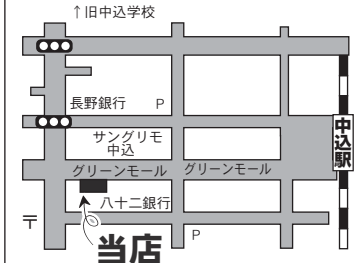

「福引」というのが商店街の風物詩ですね。年末は寒い日が多くなりましたが、イルミネーションのトンネルのすぐそば、中央グリーンモールの抽選会場には次々とお客様がおいでになり、ズワイガニのセット、石油ファンヒーター、ホームベーカーリーなど、佐久商工会議所会頭賞や特賞の当たりが出ていました。もちろん年末等の確率が一番高いのですが、1〜2回のチャンスで2等・3等が当たる人も多く、運は確率どおりではないことが良くわかります。良い賞品が当たると、買った物をお店に戻って「もらった抽選券で特賞が当たったよ」などと報告してくださるお客様もいるので、差し上げたお店もうれしい限りです。

今年の年末以降もこの抽選会企画は続くと思えますので、お客様のご希望賞品などをお聞かせください。「自動車1台」なんて言われても難しいと思います

【TEL 64-1728:佐藤】