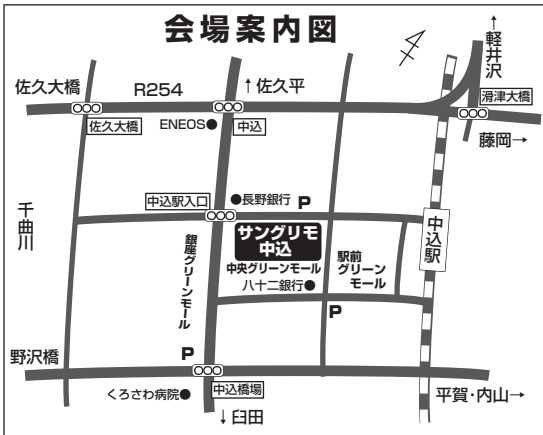

中込商店街だより

Nakagomi

第279号

発行 中込商店会協同組合
〒385-0051 佐久市中込2-26-3
TEL 0267-62-5714・FAX 62-0361
Web <http://nakagomi.jp>
Mail info@nakagomi.jp
後援 佐久商工会議所

中込商店街のお得情報・お役立ち情報をお届けします。
次回の本紙は5月14日(土)に新聞折込に入ります。
本紙ネット版も商店会サイトに掲載しています。

5月5日 区民まつり鯉まつり

- AM10:00 東北うまいもん市(駅前GM) グリーンモール
  ミニトレイン運行(駅前GM)
- AM11:00 橋公園稲荷神社にて例大祭
- AM11:30 子供みこしの出世祈願・安全健康祈願祭
- 12:00 銀座GM「こいこい橋」にて鯉放流の儀
- PM 0:30 佐久鯉太鼓演奏(銀座GM)
- PM 1:00 中込料飲まつり(銀座GM)
- PM 1:00 子供鯉みこしスタート
- 銀座GM→中央GM→駅前GM
- PM 3:00 東北うまいもん市・ミニトレインは3時まで開催

今日は中込の区長会・各区育成会・PTA・子供たちによる年に一度の区民まつり鯉まつりです。朝から中込の各地区では子供鯉みこしの元気な掛け声が響きます。同時開催の中込公園稲荷神社春の例大祭・中込料飲まつりとともに、今年は東日本大震災の被災地支援のための東北うまいもん市・ミニトレイン運行も開催されます。イベントの予定は左記のとおりで、東北うまいもん市では、岩手県大船渡の銘菓「かもめの玉子」ほか、くるみみたつぷりゆべし・岩谷堂羊羹本練・

5月5日 東北うまいもん市

東北うまいもん市の商品(一部)

5月11日 もてえねえ市

土曜日は「もってえねえ市」、いつもの会場「サングリモ中込」で開催いたします。今回は連休中にもかかわらず31人の方から出品数842点。今回は連休中にもかかわらず31人の方から出品数842点。今回は連休中にもかかわらず31人の方から出品数842点。

清算は2時30分から
出品者の皆様は必ず
清算時間内にご来場ください。これが最も大切なルールです。
フリマ出店は自由
グリーンモールでのフリマは自由です。出店料等も無料ですのでドシドシご出店ください。
東北うまいもん市も、7日午前10時〜午後2時まで佐久商工会議所女性会のご協力で開催。会場は「もってえねえ市」会場です。
商品はたくさん用意していますが、売り切れの際はご容赦ください。