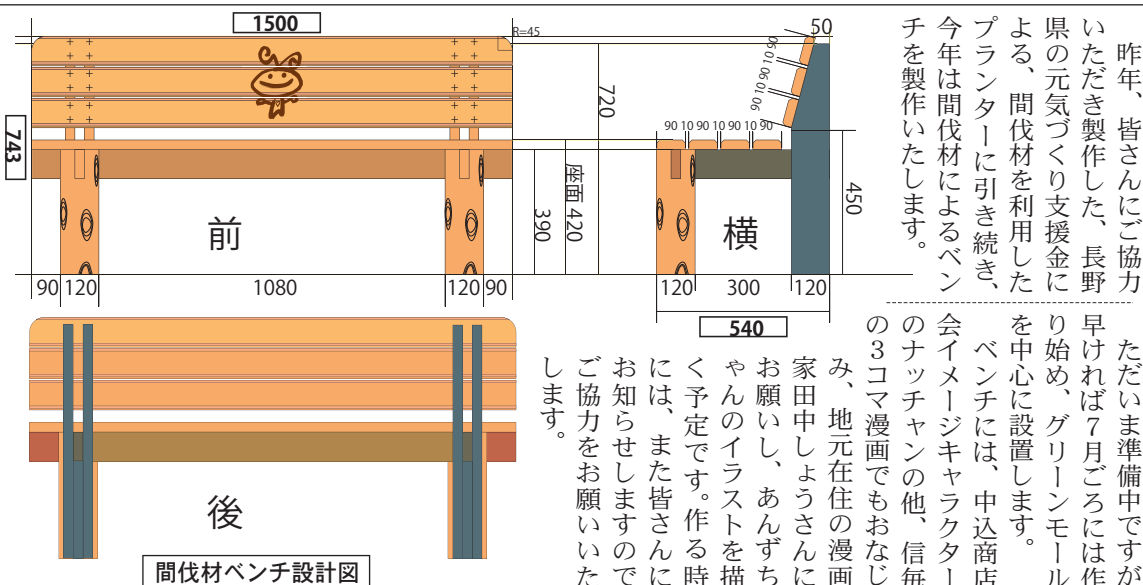

お客様の血液型別接待法(喫茶店編)

今年は何伐材のベンチ!

昨年、皆さんにご協力いただき製作した、長野県の元気づくり支援金による、間伐材を利用したプランターに引き続き、今年は何伐材によるベンチを製作いたします。

ただいま準備中ですが、早ければ7月ごろには作り始め、グリーンモールを中心に設置します。

ベンチには、中込商店会イメーজキャラクターのナツチャンの他、信毎の3コマ漫画でもおなじみ、地元在住の漫画家田中しようさんにお願いし、あみずちやんのイラストを描く予定です。作る時には、また皆さんにお知らせしますのでご協力をお願いいたします。

「中込共同作業センター」は、障害をもった皆さまにご利用いただいている通所施設です。いま、毎日平均17~18名の皆さまが就労をめざして石けんの包装作業、ふれあいストアで飲食や販売の仕事をしていきます。

特に、ふれあいストアでは、コスモスワークスさんのパン、ねば塾さんの石けんの販売のほか、利用者の皆さんがつくった雑巾、アクリルたわし、パッチワークなどの作品も販売しています。雑巾は好評をいただいております。

そのために、中込共同作業センターでは、雑巾をつくるタオルのご寄付をお願いしております。未使用であれば、無地でなくても結構です。ぜひ、ご協力を願います。

(TEL 63-3784)

地方 送 ぬるま湯~宅配便~

全うすだ鯉店

たとえば「特製うま煮」店頭には置いてありません。お客様ごとに私の手造りです。「おふくろの味」とはいきませんが、一切れ一切れ心を込めてお作りします。ぜひ一度おためし下さい。

半日ほどあれば十分まにあいますので

お気軽にご注文ください。

信州佐久

1ぴき丸ごと姿焼き

1700円・2100円
2500円・2900円
3200円・3600円

佐久市中込1-24-1 AM8:00~PM7:00(水曜定休)
ホームページ <http://nakagomijp/koi> ☐ なかごみ ☐
Eメール koi@nakagomijp

◇うま煮Mサイズ5切れを作るのに1.6~1.7kgの鯉を使います。価格を比較してもとってもお得。【生の輪切2000円▶うま煮2250円】

※特製うま煮は日持ちしません。冷蔵庫で3日程度です。お早めにお召し上がり下さい。

ピアノ買取りいたします

豊富な品揃えでご来店をお待ちしております

ピアノのことなら何でも相談に応じます

- 鍵盤タッチが重いピアノ軽くできます
- 変色したりヒビ割れた鍵盤の貼替えできます
- 黒ずんだペダルもピカピカによみがえります

などなど、いろいろなご要望にお応えします

中川ピアノ店 佐久市中込1-20-8 電話 62-4400

中川ピアノ調律研究所 佐久市平賀上宿4201 電話 62-9963

お客様の声

「タッチが軽くなり、とても長時間の練習ができるようになりました」
「買い替えなければダメかと思っていた思い出のある古いピアノを買い替えずに済みました」

↑旧中込学校

長野銀行 P カム21

サングリモ中込

グリーンモール グリーンモール

八十二銀行

中込駅

当店

忙しいお父さんに遊び心を贈る

HAPPY FATHER'S DAY

6.19

父の日ギフトフェア

6月19日(日)は **父の日**です

■ティグレ工房特製 父の日セール (世界に1つだけ)

オリジナル革ペンケース作製

(素材・色、自由に選べます)
(ネームもお入れします)

¥4,000円(Tax込み)

革製品の修理・リフォーム

ティグレ 東京カバン

佐久市中込 長野銀行前
年中無休/10~19時 営業
電話 0267-62-3509

特別感謝企画

期間… H23.6.1~7.31迄

おかげさまで30周年を迎えました

シングルルーム… **¥4,000(込)**

朝食付… **¥4,700(込)**

TEL 0267-62-6200 ホテル **ナカゾマ**

佐久市中込2-14-30