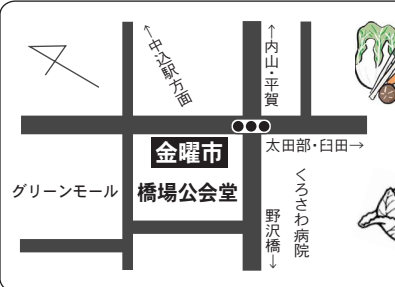

市役所職員の皆さんを中心、多くの方が着ている「がんばろう日本」のロゴが入ったTシャツは、その売上の一部が義援金として協力できるということもあり、大変な人気となっております。

白地に黒のサイドラインとその逆のデザインがあります、白一色のパターンはもう売完、だとか予約・入荷待ちという

状況が続いていますが、入荷し次第、市役所よりも佐久平駅のプラザ佐久で主に販売しています。

スーパークールビズが推奨されている今年の夏は、このTシャツで乗り切りましょう。

被災地支援「がんばろう日本」Tシャツ販売中

視野いっぱいの花火
毎年、チラシヤ会場放送で「打上げ会場の近くでは、花火のススや、紙が落ちてきます。目に入ったり、衣服が汚れることがあります。風向きによつてはたくさん落ちてくることもあり、十分にご注意ください」とご案内していますが、

まさに頭上で花火の火葉が燃えていることになり、このような花火大会は他に類を見ないので、是非見たいと思います。

最前列が穴場
今年も多くのお客様に、できるだけ打ち上げ会場に近い場所でお楽しみいただきたいと思ひます。

当地では右ページの横式図のように、5号玉は190m、200m上がって約170mの大きさに開きますが、野沢橋の長さが167mですので、ほぼ川幅いっぱいには花火が広がるということとです。

まきに頭上で花火の火葉が燃えていることになり、このような花火大会は他に類を見ないので、是非見たいと思います。

金曜市開催中
毎週金曜日の午後2時〜4時に開催。会場は橋場公会堂の横です。地元産の農産品がほとんど100円均一です。