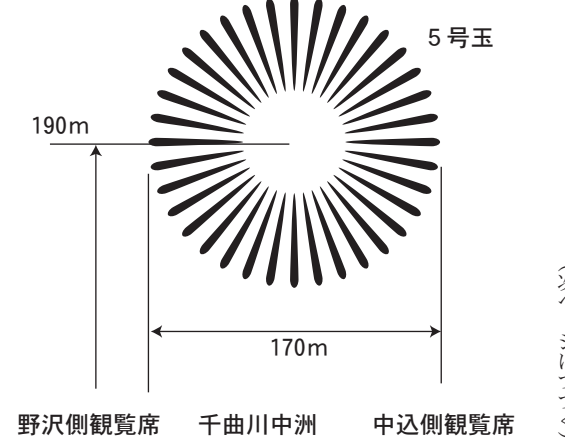

2011 佐久千曲川大花火大会 準備進む

今年で51回を迎える千曲川の花火大会は、ただいま着々と準備が進められています。

現在、スポンサー・祝い花火の募集が終わり、プログラムの組み込みと校正をしている段階です。

協賛金総額 1350万円
昨年1280万円、一昨年1213万円でしたから、近年では最も多い金額になりました。

今年も東日本大震災があり、5月ごろまでは「花火大会自粛」という話題が多かったと思います。

ネット上では今年中止になった花火大会というページに30件ほど載っていますが、「自粛してばかりでは被災地支援にならない」と、多くの大会が例年通り開催されています。

義援金も
協賛金の中から被災地支援のための義援金も寄付したいと、できるかぎり経費を削減して捻出しております。

見どころ
この花火大会の最大の

特長は観覧席と打ち上げ会場が近いことで、最前列で見ると花火に包み込まれるような感覚になります。

編集子は昨年新潟県長岡市の花火大会を見に行つて来ましたが、3尺玉も2kmも離れていると大きく感じませんし、信濃川の河川敷が広いいため、幅2kmのスターマインなんてすごいプログラムがありますが、最前列で見ても「遠くで上がっている」という感じはあります。

(次ページにつづく)