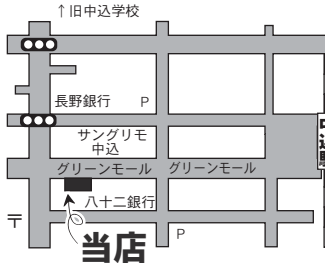

地産地消 ショップ
ベル・マウンテン
冷やっこがおいしい時
もめん1丁 155円
絹・よせ 200円

毎日暑いですが、いつもありがとうございます。
夏野菜もあります!!
トマト・きゅうり・なす
その他、取れたてです

美容室 エレガンス
佐久市中込1-20-7 予約制・月曜定休
☎0120-33-8780 ☎62-8780

白瓜 しまうり > 各1本 150円
注文してください
どれもが安全安心です。ぜひ食卓にどうぞ