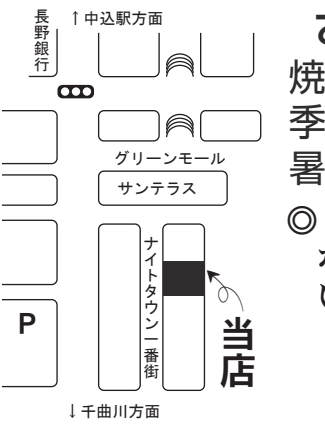

(次ページにつづく)

地産地消 ショップ
ベル・マウンテン
冷やっこがおいしい時
もめん1丁 155円
絹・よせ 200円

毎日暑いですが、いつもありがとうございます。
夏野菜もあります!!
トマト・きゅうり・なす
その他、取れたてです

美容室 エレガンス
佐久市中込1-20-7 予約制・月曜定休
☎0120-33-8780 ☎62-8780

白瓜 しまうり > 各1本 150円
注文してください
どれもが安全安心です。ぜひ食卓にどうぞ

さあ、いよいよ「夏本番」
焼きとりと枝豆と生ビールの季節がやって来ました。
暑気払いの御予約承ります。

◎ 昨年改装したばかりのふんいきの良い店内で、ボリューム満点!!な、大好評の料理でおもてなしいたします。
(2F 最大26名様)
営業時間 PM 5:30~AM 1:30
日曜日定休

やきとりっておいしいネ

味の店 焼き鳥さらさ
ラーメン
中込ナイトタウン一番街 ☎62-5429

この度8月12日(金)をもちまして閉店とさせていただきます。