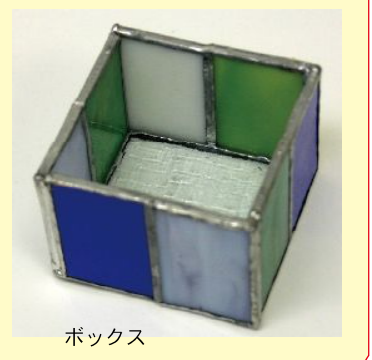

学生服半額セール 3/31まで
学生服・ブレザー **300円** (込)
セーラー服... **270円** (込)
学生ズボン... **220円** (込)
学生ヒダスカート... **270円** (込)
学生スカート... **250円** (込)
学生ベスト... **220円** (込)

クリーニング ヒラノ
☎ 62-0935

16日(金)~19日(月)
ジンギスカン用
マトン 100g 140円
豚もも 100g **100円**
サーロインステーキ 200g 1枚 **500円**
とりもも 100g **90円**

井出精肉店
中込 サンテラス ☎ 62-0853

16・17日
青森うまいもん市のレシート
ご持参のお客様
レシート1枚で玉子1パック
または牛乳1本
どちらか1つ **100円**

ライフ 越中屋
☎ 62-0024

★お得なプリカも販売中!
セルフガソリンスタンド
毎週 木曜日は **ポイント 2倍**
おつけします
ポリ缶灯油はセルフがおすすめです
営業時間 7:00 ~ 23:00

磯木内石油
佐久第一給油所 ☎ 62-4523

中古ピアノ特売中

中川ピアノ店
佐久市中込 1-20-8 ☎ 62-4400

IZA
長野銀行前
年中無休
☎ 62-3509

ティグシ 東京カバン