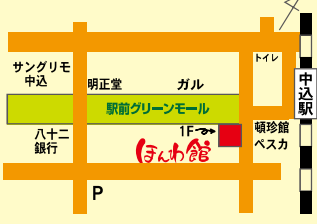

リカー・ギフトプラザ **マルトオツカ**  
☎ 0120-620102

3日間限定  
春物  
**10% off セール**

オススメ シャツコーデ  
3点セット 定価 7,245円

**petit ASAKAWA**  
プチあさかわ ☎ 62-7522

**NARUMI フェア  
ナルミ&ガラスワークス**  
レジにて **15% OFF**  
入進学内祝いに

陶器の **わかまつ**  
☎ 62-0610

## 中込駅前 ふれあい処 **ほんわ館** ステンドグラス体験教室 参加者募集

白田高校デザイン科の先生によるステンドグラス制作教室です。大勢のご参加をお待ちしております。

日時... 3月24日(土)  
1回目... 午前10時~ 2回目... 午後2時~  
会場... ほんわ館 制作時間... およそ2時間  
講師... 中野稔先生(白田高等学校)  
内容... ステンドグラス制作  
参加費... 500円 定員... 10名  
材料費... コースター制作の場合... 1,000円 (90×90mm)  
ボックス制作の場合... 1,500円 (65×65×40mm)  
お問い合わせ・お申し込み... 商店会事務局へ TEL62-5714  
または担当・井出精肉店へお気軽にどうぞ。 TEL62-0853