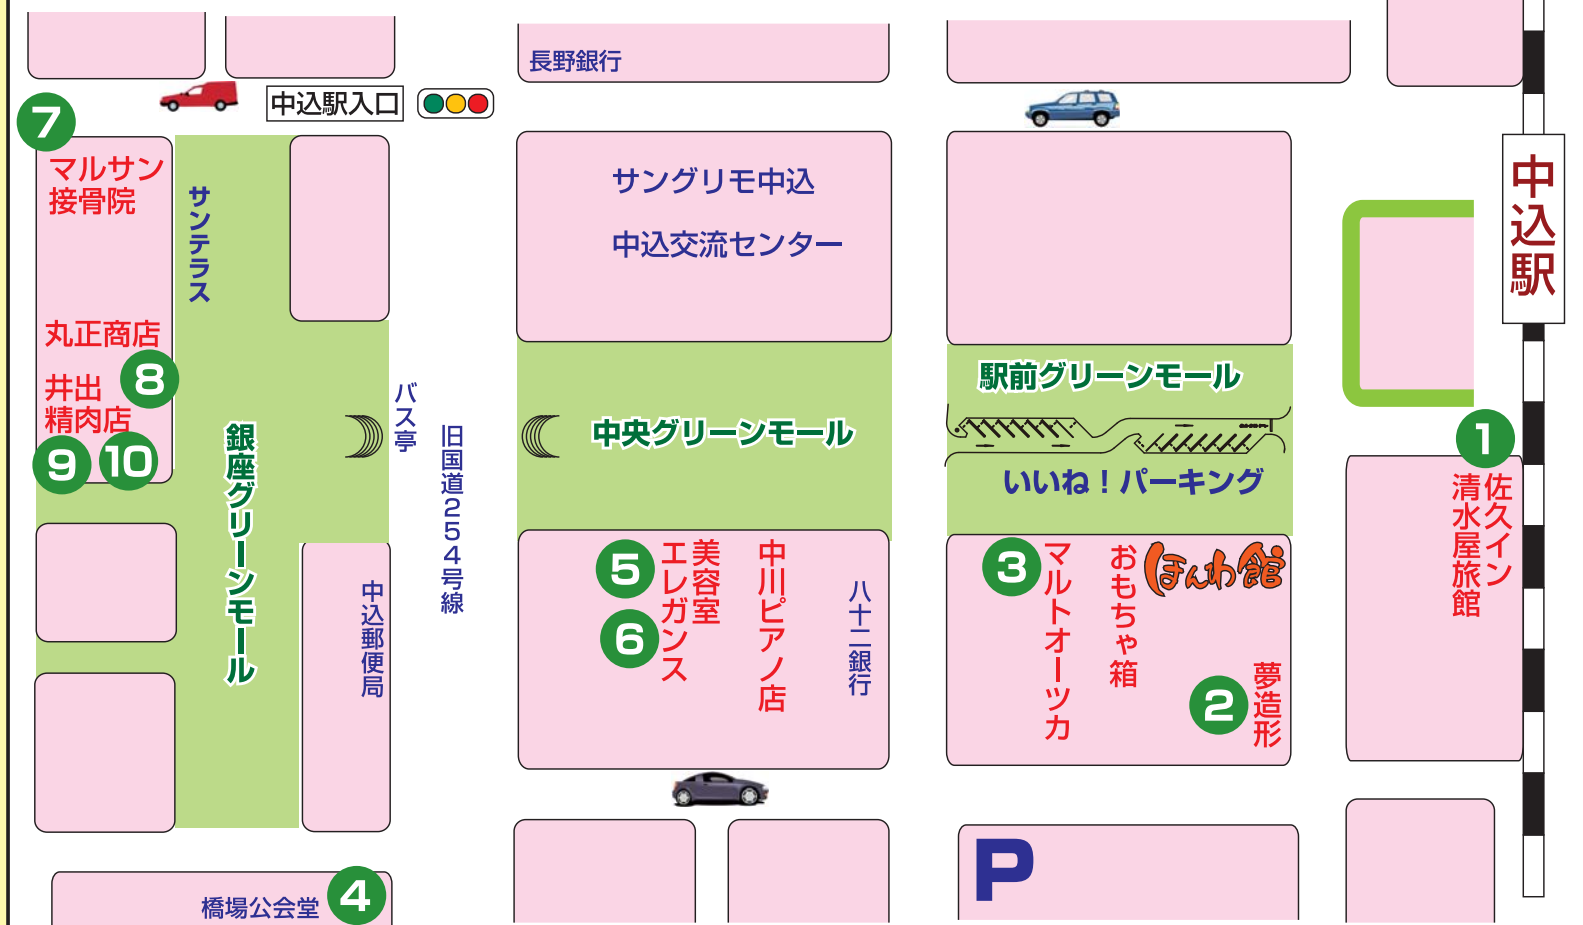

6回目 募集案内…1月26日新聞折込講座…2月2日～13日

8月12日～15日

中込駅前グリーンモール大売出し

8月15日は朝から「いいね！パーキング」は車両通行止めで、歩行者天国になります。わたあめ・かき氷の販売もあります。花火見物用にグリーンモールに長いすを用意します。全店夜10時まで営業。ごゆっくりお楽しみください。

まちゼミ会場案内図

⑩ など、丸数字が裏面の講座の番号です。

まちゼミ参加店…参加店とゼミ会場が違う場合がありますので、ご注意ください。