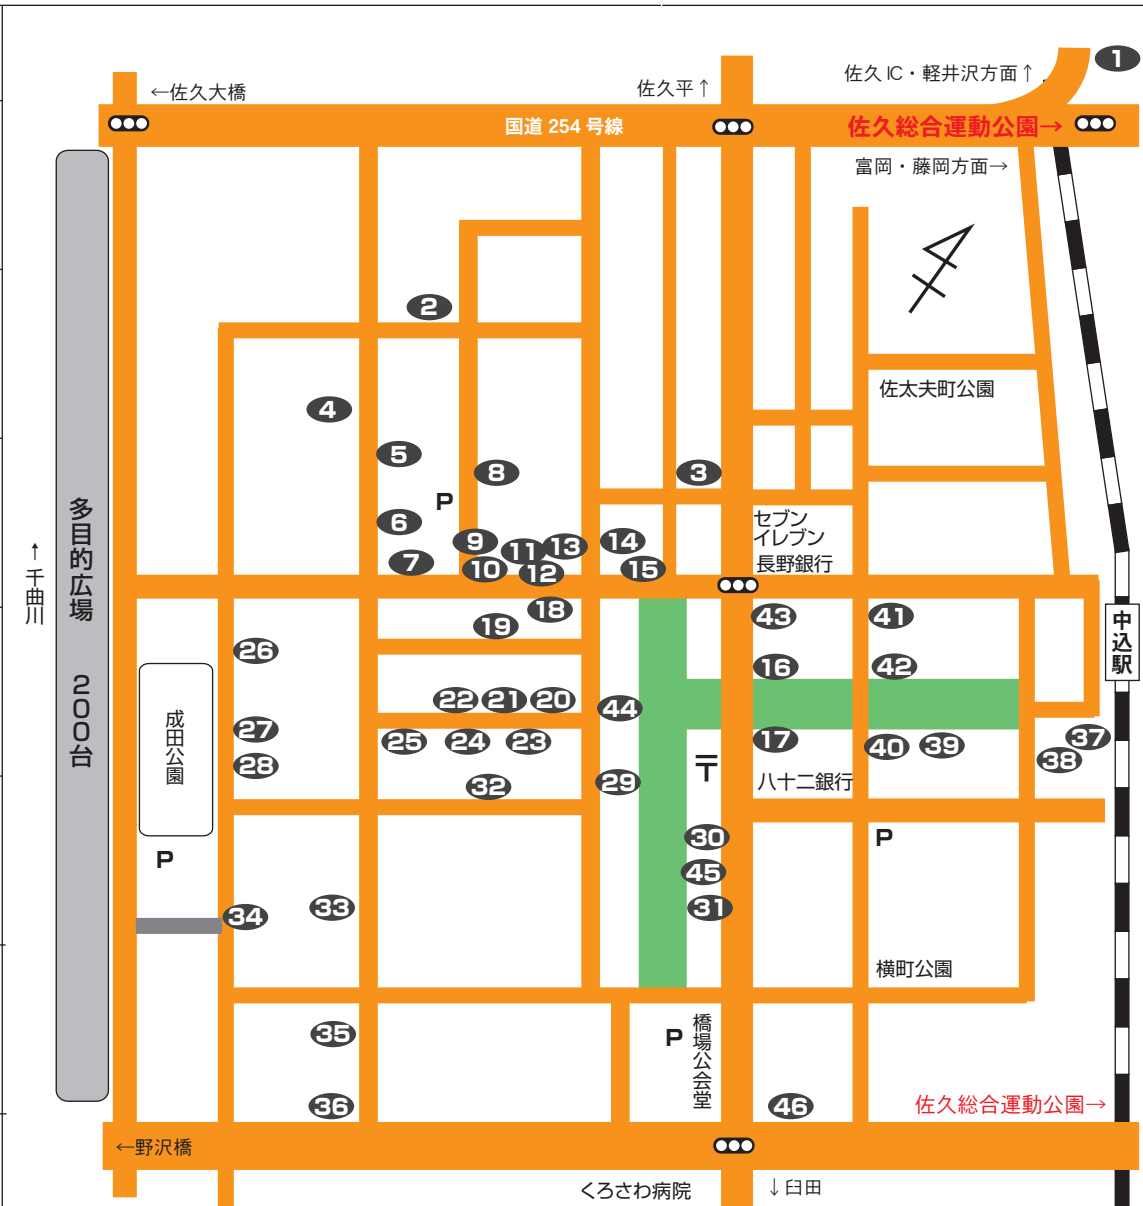

中込料飲組合共通500円offクーポン参加店 500円クーポンの使用方法は各店におたずねください。		
<b>15 居酒屋ロンちゃん</b> 私が待ってまーす。 定休日…毎週日曜日 営業時間…17:00~1:00 ☎090-4389-4430	<b>16 カフェandバー ローレンス</b> 20時~23時入店の方に サービス。 定休日…毎週日曜日 営業時間…20:00~3:00 ☎0267-63-2791	<b>17 居酒屋天々</b> 旬の鮮魚と焼酎・日本酒・ ワイン・飲み物多数。 定休日…毎週日曜日 営業時間…17:00~1:00 ☎0267-63-7702
<b>18 和泉</b> 「中込」のハットトリック。 定休日…無休 営業時間…17:30~23:30 ☎0267-62-5754	<b>19 スナックサニー</b> マスターとママの二人、のん びりしたお店です。 定休日…毎週日曜日 営業時間…18:00~24:00 ☎0267-62-0862	<b>20 美食 Bar おん Line</b> 42歳のマスターがやっている ダーツバー。 定休日…毎週日曜日 営業時間…19:00~3:00 ☎0267-64-8858
<b>21 酒蔵船場</b> 冷たい生ビールをどうぞ。 定休日…毎週日曜日 営業時間…18:00~24:00 ☎0267-62-0899	<b>22 オンリーワン</b> 定休日…毎週月曜日 営業時間…20:00~2:00 ☎0267-63-7117	<b>23 居酒屋こんどう</b> フローズン生ビール大好評 定休日…無休 営業時間…17:00~23:00 ☎0267-62-6342
<b>24 舟幸寿司</b> 新鮮なネタでお待ちしてい ます。 定休日…毎週火曜日 営業時間…17:00~2:30 ☎0267-63-1345	<b>25 竜門</b> 美味しい中華料理 定休日…毎週日曜 営業時間…11:30~14:30 17:30~20:00 ☎0267-63-2002	<b>26 パブスナックとんきち</b> ゆったり飲みたい方はぜひ どうぞ。 営業日…木・金・土 営業時間…20:00~2:00 ☎0267-64-1003
<b>27 スナック晚霞</b> 食事のできる和風スナック です。 定休日…毎週月曜日 営業時間…19:00~2:00 ☎0267-62-7696	<b>28 柳生</b> 季節料理など日替わりで提供 しています。 定休日…毎週日曜日 営業時間…17:00~23:00 ☎0267-62-2842	<b>29 スポーツカフェK</b> 東信地区初のシミュレーショ ンゴルフ設置店。 定休日…無休 営業時間…18:00~2:00 ☎0267-88-7812
<b>30 魚魚や</b> うまい魚とうまい酒。宴会は 魚魚やへどうぞ。 定休日…毎週月曜日 営業時間…17:30~23:00 ☎0267-63-4100	<b>31 ホテルナカジマ</b> 駅より徒歩4分。町の真ん中 です。 定休日…無休 営業時間…24時間 ☎0267-62-6200	<b>32 ナイトパブ蘭</b> 佐久の銘酒で乾杯!! 定休日…不定休 営業時間…19:30~24:30 ☎0267-62-7147
<b>33 居酒屋ラーメン英</b> かんぱいからめのラーメン迄 定休日…無休 営業時間…20:00~3:00 ☎0267-64-8723	<b>34 村さ来中込店</b> 村さ来・いらっしゃい!! 定休日…無休 営業時間…17:00~24:00 ☎0267-62-8865	<b>35 季節料理 升</b> 地物と新鮮魚介を扱う店です。 定休日…毎週日曜日 営業時間…18:00~1:00 ☎0267-63-5526