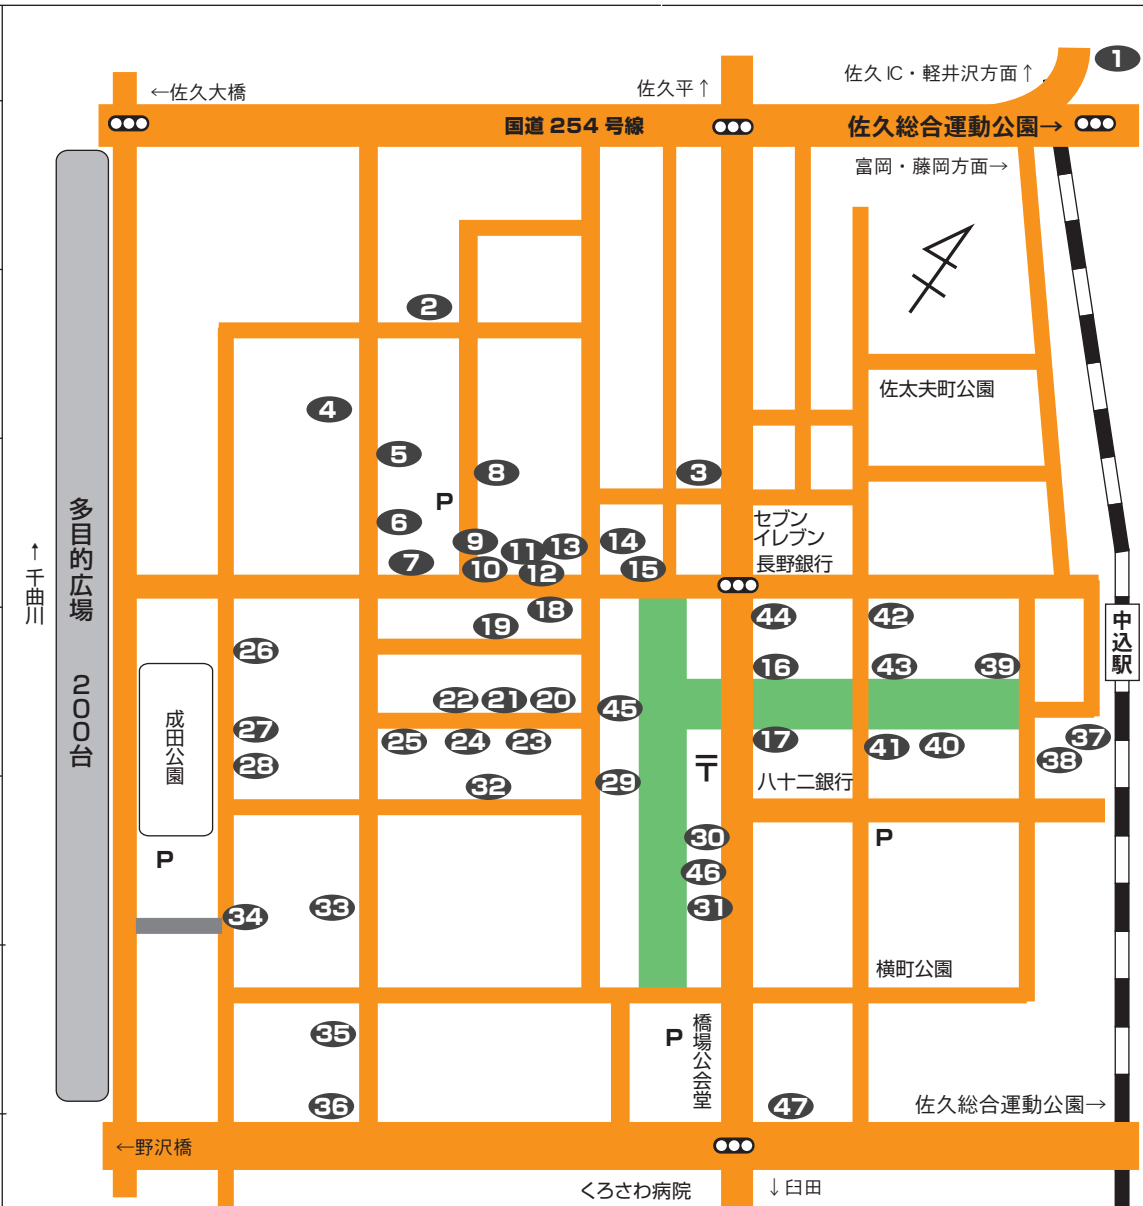

中込料飲組合共通500円offクーポン参加店 500円クーポンの使用方法は各店におたずねください。		
<b>15 居酒屋ロンちゃん</b> 私が待ってまーす。 定休日…毎週日曜日 営業時間…17:00~1:00 ☎090-4389-4430	<b>16 カフェ and バー ローレンス</b> 20時~23時入店の方に サービス。 定休日…毎週日曜日 営業時間…20:00~3:00 ☎0267-63-2791	<b>17 居酒屋天ノ</b> 旬の鮮魚と焼酎・日本酒・ ワイン・飲み物多数。 定休日…毎週日曜日 営業時間…17:00~1:00 ☎0267-63-7702
<b>18 和泉</b> 「中込」のハットトリック。 定休日…無休 営業時間…17:30~23:30 ☎0267-62-5754	<b>19 スナックサニー</b> マスターとママの二人、のん びりしたお店です。 定休日…毎週日曜日 営業時間…18:00~24:00 ☎0267-62-0862	<b>20 楽食 Bar おん Line</b> 42歳のマスターがやっている ダーツバー。 定休日…毎週日曜日 営業時間…19:00~3:00 ☎0267-64-8858
<b>21 酒蔵船場</b> 冷たい生ビールをどうぞ。 定休日…毎週日曜日 営業時間…18:00~24:00 ☎0267-62-0899	<b>22 オンリーワン</b> 定休日…毎週月曜日 営業時間…20:00~2:00 ☎0267-63-7117	<b>23 居酒屋こんどう</b> フローズン生ビール大好評 定休日…無休 営業時間…17:00~23:00 ☎0267-62-6342
<b>24 舟幸寿司</b> 新鮮なネタでお待ちしてい ます。 定休日…毎週火曜日 営業時間…17:00~2:30 ☎0267-63-1345	<b>25 竜門</b> 美味しい中華料理 定休日…毎週日曜 営業時間…11:30~14:30 17:30~20:00 ☎0267-63-2002	<b>26 パブスナックとんきち</b> ゆったり飲みたい方はぜひ どうぞ。 営業日…木・金・土 営業時間…20:00~2:00 ☎0267-64-1003
<b>27 スナック晚霞</b> 食事のできる和風スナック です。 定休日…毎週月曜日 営業時間…19:00~2:00 ☎0267-62-7696	<b>28 柳生</b> 季節料理など日替わりで提供 しています。 定休日…毎週日曜日 営業時間…17:00~23:00 ☎0267-62-2842	<b>29 スポーツカフェK</b> 東信地区初のシミュレーショ ンゴルフ設置店。 定休日…無休 営業時間…18:00~2:00 ☎0267-88-7812
<b>30 魚魚や</b> うまい魚とうまい酒。宴会は 魚魚やへどうぞ。 定休日…毎週月曜日 営業時間…17:30~23:00 ☎0267-63-4100	<b>31 ホテルナカジマ</b> 駅より徒歩4分。町の真ん中 です。 定休日…無休 営業時間…24時間 ☎0267-62-6200	<b>32 ナイトパブ蘭</b> 佐久の銘酒で乾杯!! 定休日…不定休 営業時間…19:30~24:30 ☎0267-62-7147
<b>33 居酒屋ラーメン英</b> かんぱいからめのラーメン迄 定休日…無休 営業時間…20:00~3:00 ☎0267-64-8723	<b>34 村さ来中込店</b> 村さ来・いらっしゃい!! 定休日…無休 営業時間…17:00~24:00 ☎0267-62-8865	<b>35 季節料理 升</b> 地物と新鮮魚介を扱う店です。 定休日…毎週日曜日 営業時間…18:00~1:00 ☎0267-63-5526