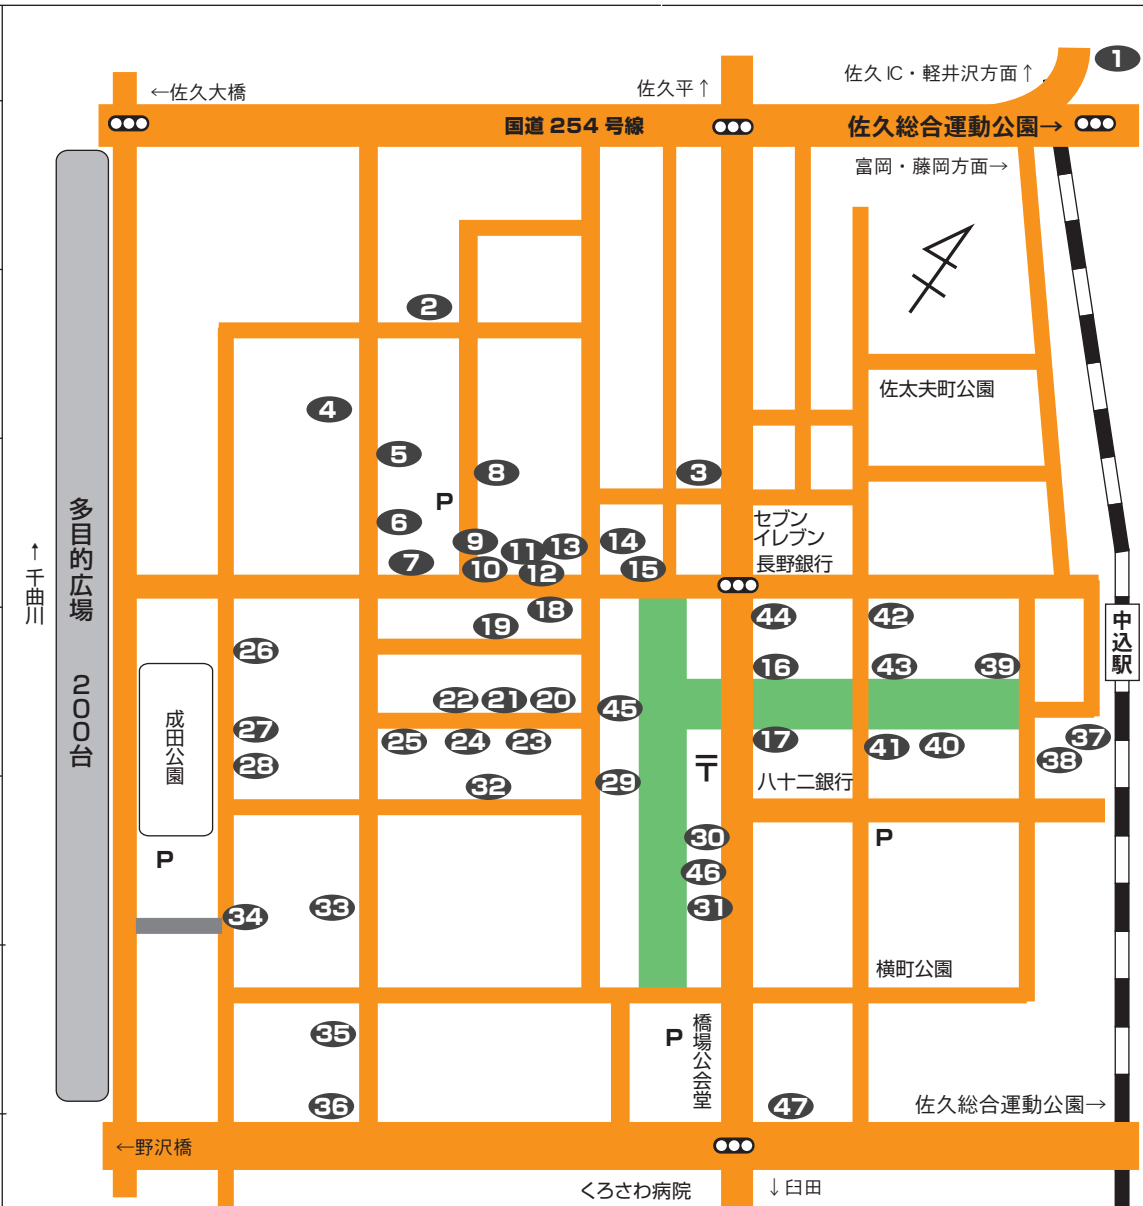

中込料飲組合共通 500円offクーポン参加店	
① トラットリア SIN クーポンは2,000円より使用可能 定休日…毎週月曜日 営業時間…11:30~14:00 17:30~21:00 (ラストオーダー) ☎0267-63-1110	② 海鮮割烹味旬丸 美味しい料理とお酒でお待ちしています。 定休日…毎週日曜日 営業時間…17:00~22:30 ☎0267-63-6106
③ フローラ 楽しい夜を、私たちがお待ちしております。 定休日…毎週日曜・祭日 営業時間…21:00~ラストまで ☎0267-62-8103	④ スナック友禅 定休日…毎週日曜日 営業時間…19:00~24:00 ☎0267-62-8606
⑤ 一心大和 海鮮、和牛、寿司の三本立てのお料理で。 定休日…毎週月曜、日曜予約のみ 営業時間…18:00~23:00 ☎0267-63-7880	⑥ 韓国居酒屋くいしんぼう 韓国の人気家庭料理が色々。 定休日…毎週日曜日 営業時間…17:00~3:00 ☎0267-64-1548
⑦ BEER'S BAR The Bloom 世界の瓶ビールが20種以上。 定休日…不定休 営業時間…20:00~ラストまで ☎090-9353-6870	⑧ スナック美咲 静かに飲める店です。 定休日…毎週日曜・月曜 営業時間…20:30~1:00 ☎090-1887-0721
⑨ 居酒屋すばる 焼き鳥を食べるなら、すばるで。 定休日…無休 営業時間…17:00~24:00 ☎0267-63-1562	⑩ スナックハスキー 良心的で安心して飲める店です。 定休日…毎週日曜日 営業時間…20:00~24:00 ☎0267-63-0128
⑪ スナック 基 お一人様でもお気軽にどうぞ。 定休日…毎週日曜日 営業時間…20:30~1:00 ☎0267-63-4178	⑫ ナイトパブちぼり 心のオアシス。くつろげるお店です。 定休日…毎週日曜・月曜 営業時間…19:00~24:00 ☎0267-62-2833
⑬ Snack SAKURA 若くてきれいな子が待っています。 定休日…毎週日曜日 営業時間…20:00~2:00 ☎0267-63-5292	⑭ かつろぎ居酒屋わがや アサヒエクストラコールド 通年2種取扱店 定休日…不定休 営業時間…17:00~1:00 ☎0267-63-8224