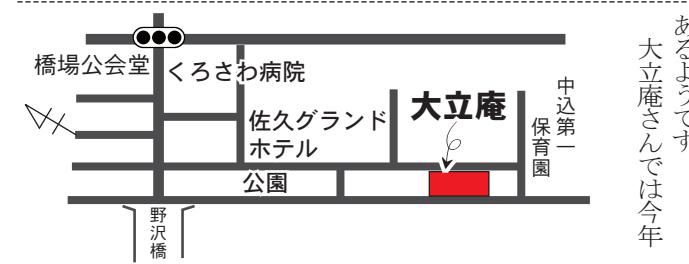

手づくりウイナー教室 (H25.12.3)

商店主や取引先の専門的な知識や技術を、受講料無料(材料費がかかる場合があります)で提供します。『まちゼミ』、今年度4回目募集が始まります。

寒い冬を暖かく！断熱・省エネ

現在ついているサッシ窓の内側にインプラスサッシを！
現在ついているサッシ窓ガラスをペアガラスに！
取り付け・取り替え工事承ります。

お電話ください。
丸正商店ガラス部
☎ 62-3447

ハサミの研ぎもやっています

庖丁研ぎ承ります
庖丁、彫刻刀(ハイス鋼)、園芸刃物、ナイフ、鉋なども取り揃えております。

刃物金物部 **丸正商店**
サンテラス ☎ 62-0369

3・11被災地・石巻に見まもり観音堂建立にご協力を

見まもり観音堂 建立の会

お願いできる。⑤洞仙寺の本堂代わりにも使っていただける(最終、お堂は洞仙寺に寄贈する) ⑥南三陸、女川、東松島地域の皆様、御寺院からも広くご理解とご参拝いただける。

皆様にお願ひ
さまざまな支援を重ねておられる皆様にもうひとつのお願いです。「呼びかけ人」となり「呼びかけ人」の輪を広げましょう。
お問い合わせは：
鈴木(個人宅) 0267-6216570

今年も大立庵さんで豆まきを2月2日の日曜日に行うことになりました。午後1時からの開催です。そもそも節分は四季の分かれ目を言います。立春は1年の始めの節分として重んじたもので、この日は節分豆と言って煎った大豆を撒いて鬼を追い出します。

数え年で考えるそうなので今年も男性が平成2年生まれと昭和48年生まれの方。女性は平成8年と昭和57年生まれの方です。前厄・後厄は、その年の前後のことを言います。今の時代では考えられませんが、昔は女性の18歳は結婚する年頃だったので出産が19歳になります。そんな時代だったからこそ人生の転機に災いがないようにと考えられていた

2月2日 大立庵にて豆まき開催

し、厄払いをするもので、中国から伝えられたのは陰陽五行説と言われる中国から伝えられた思想であります。迷信的な要素が強いと言われますが医学的な見地から合理的な要素もあるという意見あり今に至っているそうです。

厄年は人生の転機
厄年は男性10歳・25歳・42歳・61歳。女性は19歳・33歳・37歳です。大厄として男性25歳・42歳・女性19歳・33歳です。

数え年で考えるそうなので今年も男性が平成2年生まれと昭和48年生まれの方。女性は平成8年と昭和57年生まれの方です。前厄・後厄は、その年の前後のことを言います。今の時代では考えられませんが、昔は女性の18歳は結婚する年頃だったので出産が19歳になります。そんな時代だったからこそ人生の転機に災いがないようにと考えられていた