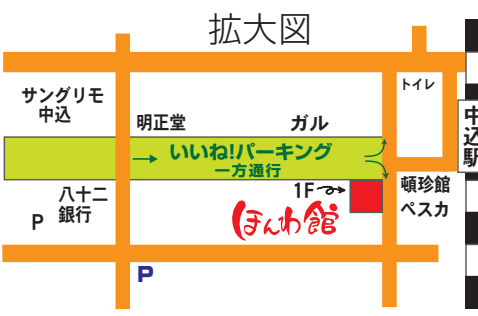

シルバー人材センター
刃物研ぎ
会場：中込駅前ふれあい処 ほんま館前
日時：3月1日(土)
午前10時~午後3時
家庭用包丁 300円
シルバー人材センター

あんこが自慢の手づくり和菓子の店です
地元産にこだわった材料で、おいしく出来上がっております。お越しをお待ちしております。
おいしい和菓子がいっぱい
手作り和菓子 梅月堂
電話 62-3835

お買物のお客様に
ゆめ佐久カード
5倍プレゼント!!
陶器の **わかまつ**
電話 62-0610