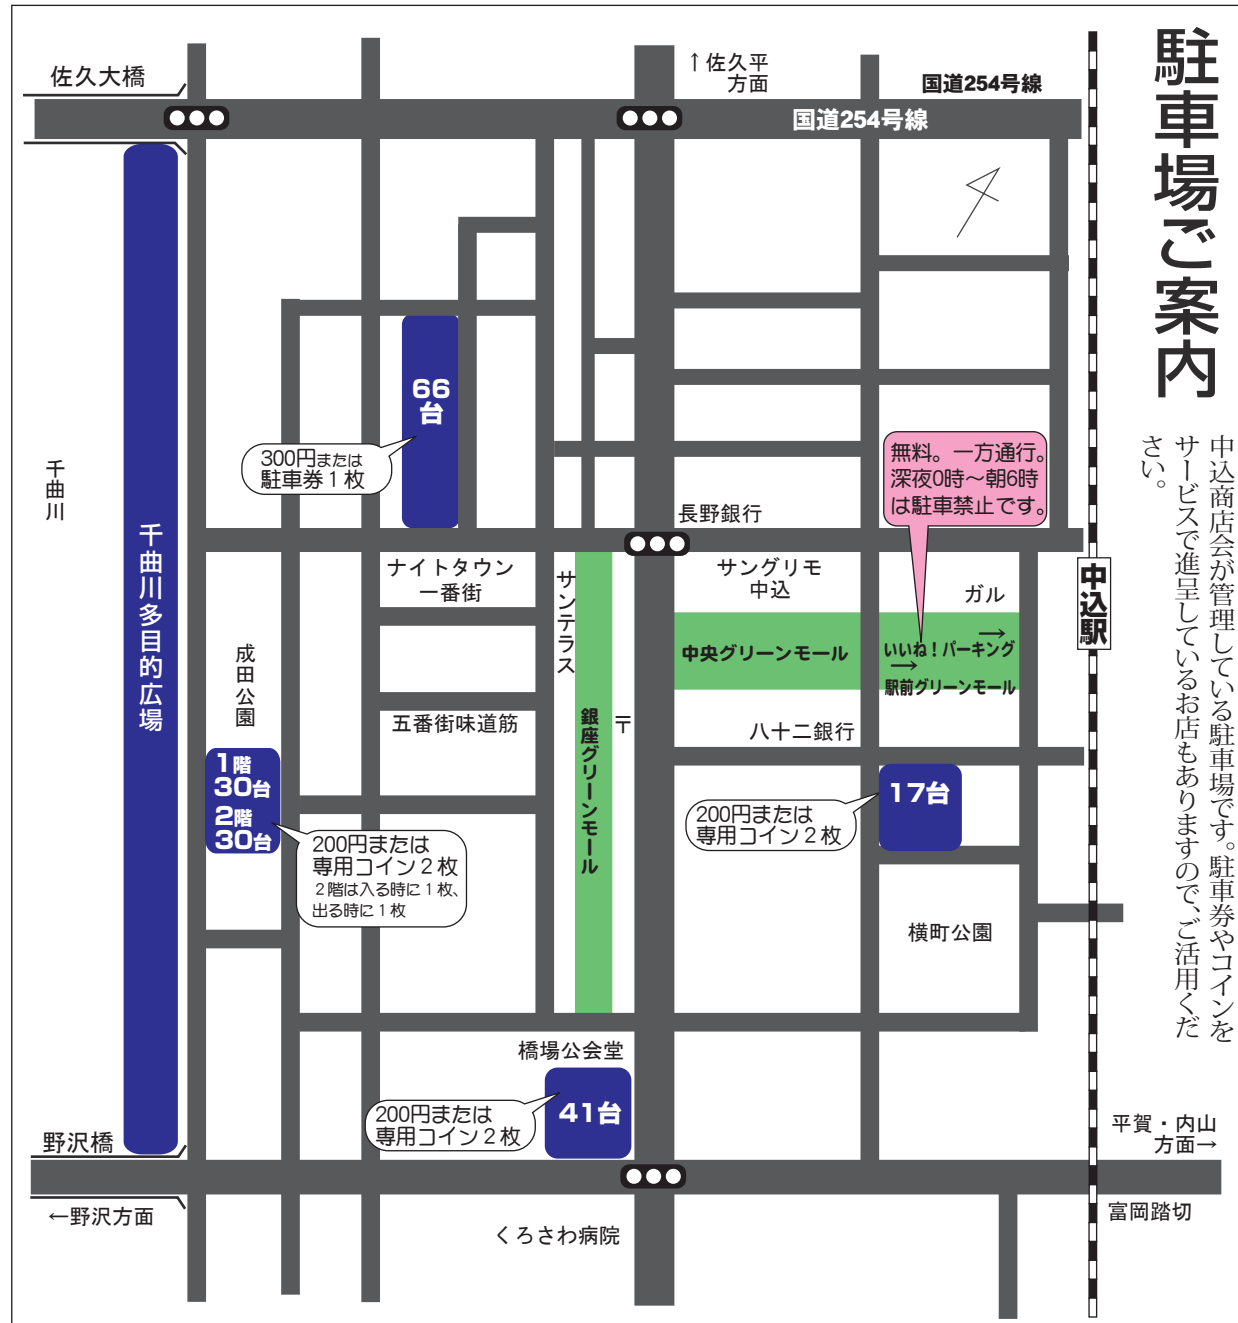

入場者3073人
 Jリーグフラッグ たなびく快晴のスタジアムで3,000人を超えるサポーターが声援を送る中、同じくJ2昇格をねらうライバル、ツエーゲン金沢と戦いました。

試合前、中込駅前からもたくさんの方々が応援の旗を作りました。試合終了後は選手入場の際には皆さんの応援旗を掲げていただき、一色に染まりました。

前半は風下の中、なかなかペースをつかめないパルセイロでしたが、後半、風上でした。後半、風上でのリズムを作り始め、エース宇野沢の2ゴールで勝利することができました。

中込 3-15-12 ☎ 62-6151 **レストランティーポーン**

駐車場ご案内

中込商店会が管理している駐車場です。駐車券やコインをサービスで進呈しているお店もありますので、ご活用ください。

無料。一方通行。深夜0時～朝6時は駐車禁止です。

300円または駐車券1枚

200円または専用コイン2枚

200円または専用コイン2枚
2階は入る時に1枚、出る時に1枚

200円または専用コイン2枚