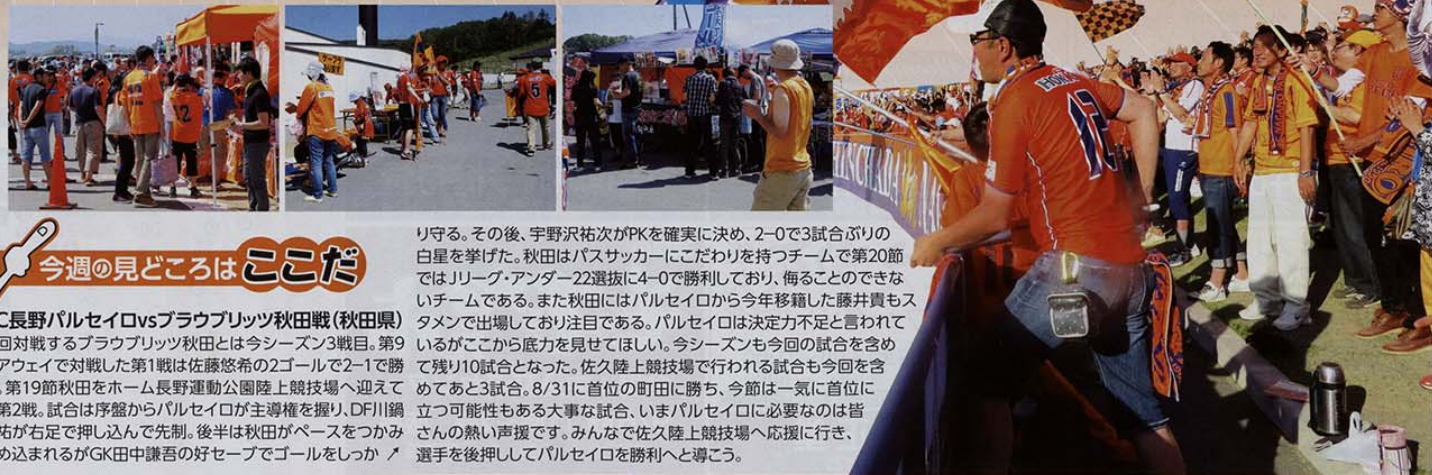

今週の見どころはここだ

AC長野パルセイロvsブラウブリッツ秋田戦(秋田県)
今回対戦するブラウブリッツ秋田とは今シーズン3戦目。第9
節アウェイで対戦した第1戦は佐藤悠希の2ゴールで2-1で勝
利。第19節秋田をホーム長野運動公園陸上競技場へ迎えて
の第2戦。試合は序盤からパルセイロが主導権を握り、DF川
良祐が右足で押し込んで先制。後半は秋田がペースをつかみ
攻め込まれるがGK田中謙吾の好セーブでゴールをしっか

り守る。その後、宇野沢祐次がPKを確実に決め、2-0で3試合ぶりの
白星を挙げた。秋田はバスサッカーにこだわりを持つチームで第20節
ではJリーグ・アンダー22選抜に4-0で勝利しており、悔ることのできな
いチームである。また秋田にはパルセイロから今年移籍した藤井貴もス
タメンで出場しており注目である。パルセイロは決定力不足と言われて
いるがここから底力を見せてほしい。今シーズンも今回の試合を含め
て残り10試合となった。佐久陸上競技場で行われる試合も今回を含
めてあと3試合。8/31に首位の町田に勝ち、今節は一気に首位に
立つ可能性もある大事な試合、いまパルセイロに必要なのは皆
さんの熱い声援です。みんなで佐久陸上競技場へ応援に行き、
選手を後押ししてパルセイロを勝利へと導こう。