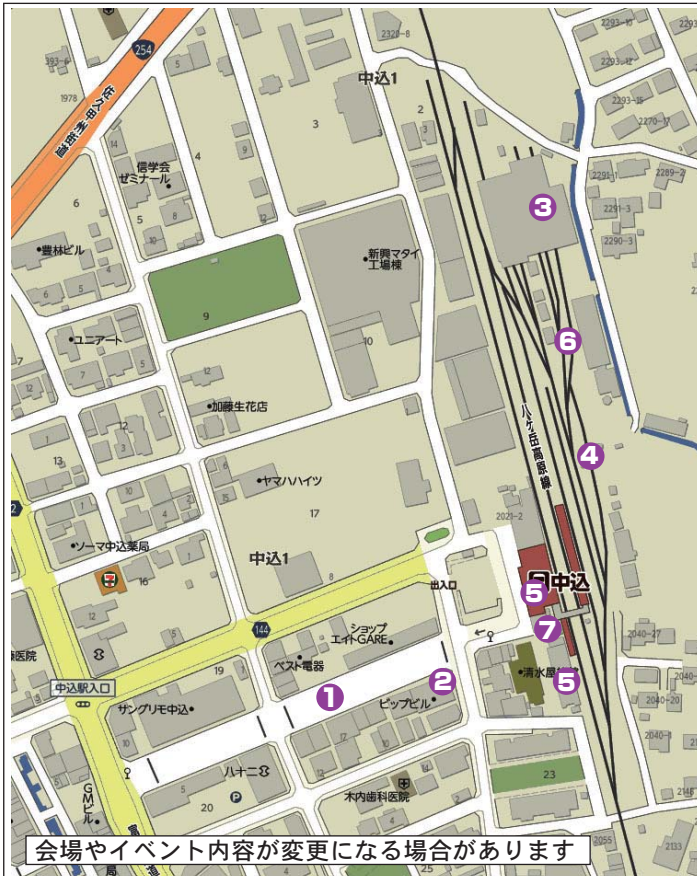

中込七夕まつりは7/4・5

コアロギさん似顔絵会
ユニークな似顔絵で、すつかりおなじみのTVチャンピオン・コアロギさんによる似顔絵会も開催いたします。コアロギさんの似顔絵は、本紙の広告欄などで商店街の店主やスタッフの顔でおなじみのものです。特長を見事にとらえた可愛い似顔絵で、名刺や年賀状・SNSのプロフィール画像に使うと印象に残ること間違いなしです。

左の車はコアロギさんのブログのマーク。このキヤンピングカー・テントむしの「又三郎」で似顔絵を描きながら世界を旅することが夢だそうです。似顔絵会の事前予約の方法なども決まり次第本紙でお知らせいたします。

佐久鉄道100周年 小海線全線開通80周年記念フェスタ

8月8日④は100年前に佐久鉄道の小諸・中込間が開業した記念日です。今年是小海線全線開通から80周年にもあたり、多彩なイベントを企画しています。佐久市も商工会議所も商店会も協力して準備しています。今回はJRのイベントを紹介いたします。

- ①ミニSLの運転
- ②塚本和也氏SL写真展(ほんわ館)
- ③E200形、110形車両展示
- ④レールスター(軌道自転車)試乗会：4人乗り