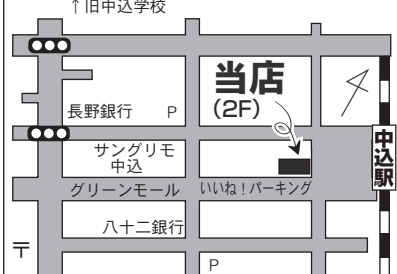

◎5名様以上の宴会に焼酎ボトル(720ml)1本付。二次会もOKです。
○料理…3,000円～
○人数…25名様位迄

江戸前 寿司処 **舟幸**
中込 2-20-13 ☎ 63-1345

定休日…火曜日
営業時間…17時～2時30分

♪歌う楽しさ再発見♪ パート2

宴会・お楽しみ会・各種会合など、多目的にご利用ください。(貸切応相談^{12名様より})
お気軽にお問合せおまちしております。☆面白く、楽しく、憩いの歌声スタジオ!!

■入場料(お一人様・ワンドリンク付、カラオケ代無料)
昼の部(12:30～17:00) **1,000円**
夜の部(19:00～23:00) **1,500円**

●4名様以上、開始時間のご希望申し受けます。
●定休日 日曜日

ご予約 ☎ 0267-63-6570
お問合せ 佐久市中込2-22-2

ミュージックパブ **カミングハウス**

ベルマウンテンコミュニティ食堂 毎週金曜日 12:00～2:00 600円

佐久市中込1-20-7 ☎ 62-8780

※たけのこがいつ出てくるかでメニューが入れ替わる場合があります

6/19 金 **いこいサロン** 会費 500円
PM2:30より。■こしフリフリダンス
■かしわもちを作ってお茶しましょう。

生ビール・かき氷の恋しい季節になりました

テイクアウト 生ビール… **400円**
テイクアウト かき氷… **200円**

中込駅前 喫茶 **ほしつき**
AM10:00～PM10:00