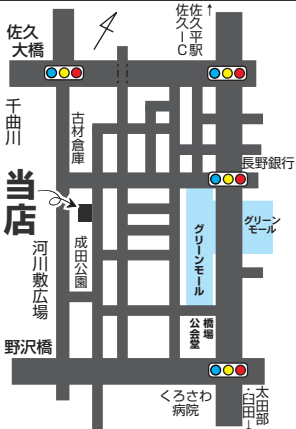

でエンジンが付いた保線の車両に乗れます。⑤鉄道模型の展示：駅の待合室と工務室の2階に展示します。⑥コースターの焼印体験

会場やイベント内容が変更になる場合があります

同級会・各種ご宴会 承ります。ご予算などご相談ください。

大好評 クーポン券

酒(大)またはビール(生中可)1本 刺身・寿司1人前・口取
○3,800円相当
○この券ご持参の方に、お1人2,500円で提供いたします。
○1名1枚に限らせていただきます。

◎5名様以上の宴会に焼酎ボトル(720ml)1本付。二次会もOKです。
○料理…3,000円～
○人数…25名様位迄

江戸前 寿司処 **舟幸**
中込 2-20-13 ☎ 63-1345

定休日…火曜日
営業時間…17時～2時30分

♪歌う楽しさ再発見♪ パート2

宴会・お楽しみ会・各種会合など、多目的にご利用ください。(貸切応相談^{12名様より})
お気軽にお問合せおまちしております。☆面白く、楽しく、憩いの歌声スタジオ!!

■入場料(お一人様・ワンドリンク付、カラオケ代無料)
昼の部(12:30～17:00) **1,000円**
夜の部(19:00～23:00) **1,500円**

●4名様以上、開始時間のご希望申し受けます。
●定休日 日曜日

ご予約 ☎ 0267-63-6570
お問合せ 佐久市中込2-22-2

ミュージックパブ **カミングハウス**

ベルマウンテンコミュニティ食堂 毎週金曜日 12:00～2:00 600円

佐久市中込1-20-7 ☎ 62-8780

※たけのこがいつ出てくるかでメニューが入れ替わる場合があります

6/19 金 **いこいサロン** 会費 500円
PM2:30より。■こしフリフリダンス
■かしわもちを作ってお茶しましょう。

生ビール・かき氷の恋しい季節になりました

テイクアウト 生ビール… **400円**
テイクアウト かき氷… **200円**

中込駅前 喫茶 **ほしつき**
AM10:00～PM10:00