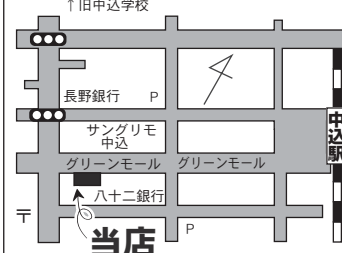

でエンジンが付いた保線の車両に乗れます。⑤鉄道模型の展示：駅の待合室と工務室の2階に展示します。⑥コースターの焼印体験

会場やイベント内容が変更になる場合があります

同級会・各種ご宴会 承ります。ご予算などご相談ください。

大好評 クーポン券

酒(大)またはビール(生中可)1本 刺身・寿司1人前・口取
○3,800円相当
○この券ご持参の方に、お1人2,500円で提供いたします。
○1名1枚に限らせていただきます。

◎5名様以上の宴会に焼酎ボトル(720ml)1本付。二次会もOKです。
○料理…3,000円～
○人数…25名様位迄

江戸前 寿司処 **舟幸**
中込 2-20-13 ☎ 63-1345

定休日…火曜日
営業時間…17時～2時30分

♪歌う楽しさ再発見♪ パート2

宴会・お楽しみ会・各種会合など、多目的にご利用ください。(貸切応相談^{12名様より})
お気軽にお問合せおまちしております。☆面白く、楽しく、憩いの歌声スタジオ!!

■入場料(お一人様・ワンドリンク付、カラオケ代無料)
昼の部(12:30～17:00) **1,000円**
夜の部(19:00～23:00) **1,500円**

●4名様以上、開始時間のご希望申し受けます。
●定休日 日曜日

ご予約 ☎ 0267-63-6570
お問合せ 佐久市中込2-22-2

ミュージックパブ **カミングハウス**

ベルマウンテンコミュニティ食堂 毎週金曜日 12:00～2:00 600円