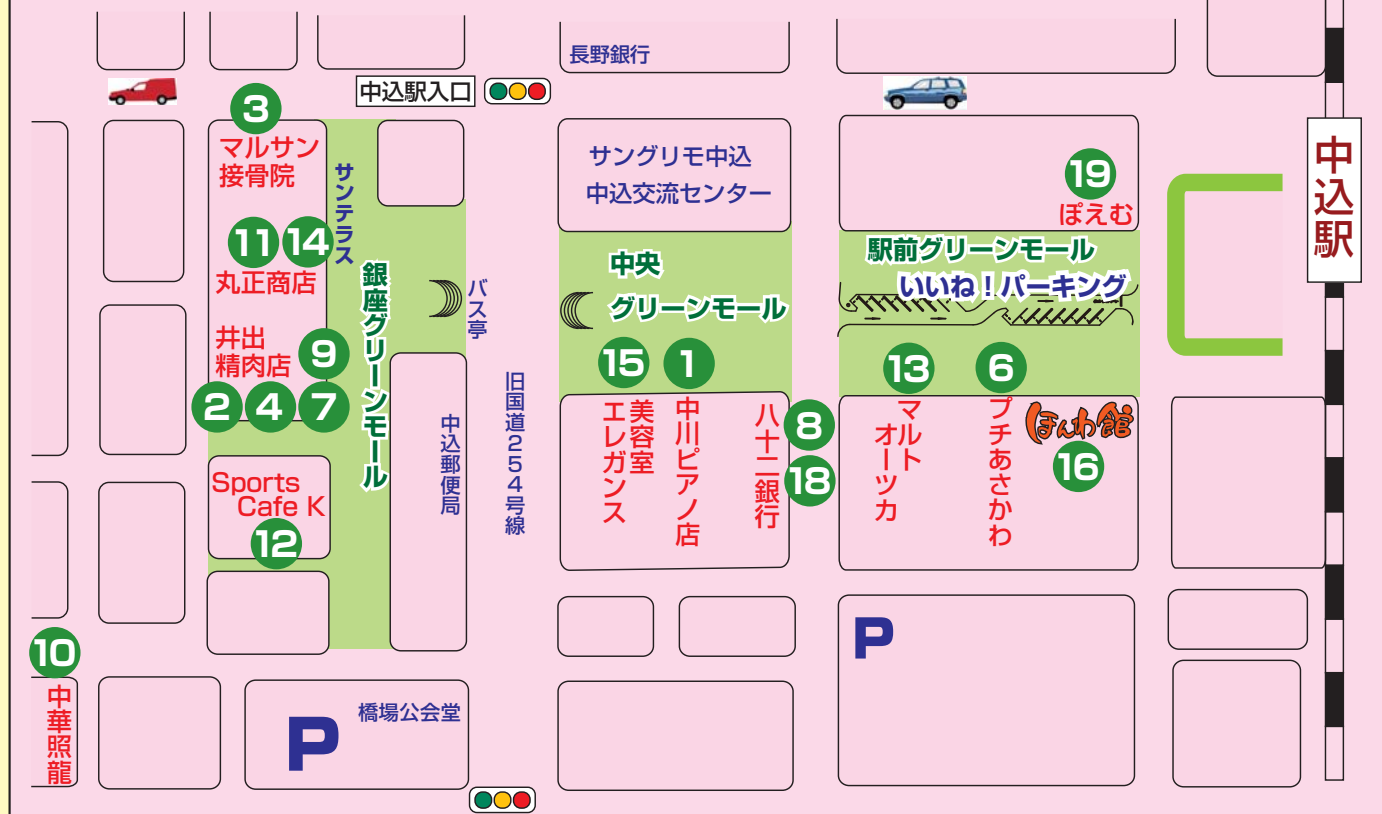

まちゼミ会場案内図

⑩など、丸数字が裏面の講座の番号です。

まちゼミ参加店…参加店とゼミ会場が違う場合がありますので、ご注意ください。

2015 佐久千曲川大花火大会

8/15(土)
午後7:30 打上開始

スポンサー 募集中
お祝い花火
受付☎0267-62-5714
お祝い花火は10,800円
(5号玉1発)から受け付け
ます。上限はありません。
締切…7/21(土)

佐久鉄道100周年 小海線全線開通80周年記念フェスタ