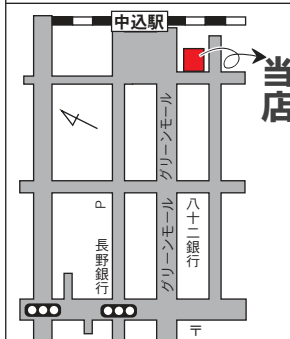

忘年会・同級会ご予約承り中   **今回の限定スパゲッティ**

イタリアンで楽しいご宴会 明太子ときのこの和風味……780円
お料理は2,000円より
<一例> 3,000円コースでは
・前菜3種   信州そばの pasta   **大好評!**
・ベスカオリジナルサラダ   鶏肉とキノコのそばスパゲッティ……1,030円
・魚料理   ・肉料理   サラダ付
・手作りピザ   ・スパゲッティ
(各お料理の内容はお電話でご確認ください)
+500円でデザートコーヒー付

貸切りOK(人数御予算、要相談)
☆料理込み飲み放題 **4,000円**より
☆お客様の年代層によりメニューをご用意いたします。
☆アルコールは多種用意しております。

営業時間 11:30~14:30   定休日 毎火曜日
17:30~21:00   (御宴会は営業)

プスカ ☎ 62-0838

川根銘茶の「福村園」

28日・29日 出張販売

おいしいお茶をどうぞ
乾物も取り揃えています。

「協賛セール」
28日・29日の2日間限定
値下げ品を含む
店内10%OFFセール
(割引券の併用はできません)

petit ASAKAWA
プチ あさかわ
☎ 62-7522