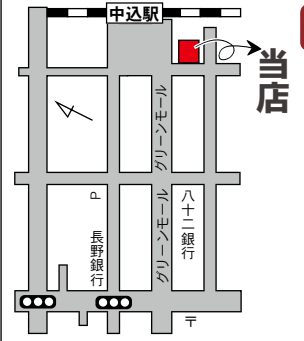

井出精肉店
中込 サンテラス ☎62-0853 火曜定休

年末は31日7時まで営業。年始は3日から営業。今年も、手作りのお弁当、オードブル、仕出し、刺身盛りを御予算に合わせてお造りいたします。

越中屋商店
☎62-0024

年末年始休まず営業します(7時〜23時)5千円以上のプリンカご入金でポインタスポイントがつきます。毎週火・木曜日にはポイント2倍デー。

INPEX (株)木内石油
佐久第一給油所 ☎62-4523

12/17 HOT*ほっとMERCHE!!! 寒いなか大勢のお客様でにぎわいました

フードコートに多くのキッチンカーが集まり、販売コーナー、フリーマーケット、ワークショップなど、それぞれに多くのテントやワゴンが並んで、さらにステイジイベントも充実して見て回るだけでも時間がかかる盛大なマルシェになりました。

女性パワーで企画・運営された今回のマルシェ、大勢のお客様においでいただき、ハイぶりっ子ちゃんのコーナーは行列ができる盛況ぶり、フリマもワークショップもにぎわっていました。お客様・出店者の皆様ありがとうございました。