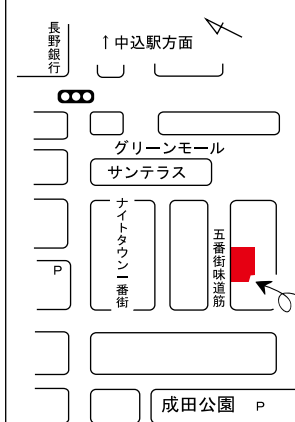

ペチュニア
「桃色吐息」花ざかり
グリーンモールの間伐材プランターなどで育てている「桃色吐息」は、人気の園芸家杉井明美さんによって育成されたペチュニアです。
特長は、花の美しさ、病害虫に非常に強い、夜間、雨の日などには花が閉じる(花に露や雨が入らないので長持ちする)、切り戻しをしても回復が早い、ほ

ふく性で分枝がよい、花期が長いなどで、育てやすい品種です。
今年は5月に間伐材プランターに2株ずつ植えて、すでにプランターからあふれ出すように花を付けています。
シーズン中2〜3回切り戻しをした方がよいとのことですので、そろそろ切り戻しの時期でしょうか。できるだけ元気に長く咲いてくれるよう世話をしたいと思っています。

金曜日開催中
10月まで毎週金曜日開催します。会場は橋場公会堂横で、午後2時〜3時30分まで。地元産の野菜などがほとんど100円均一です。
8月11日(金)はお休みで12日(土)のお花市に開催します。

ロードレーサー 20,000円(税込み・中古)
GIANT SCR(台湾製) ギア2×8速
サイズS 465mm 9.5kg アルミ
適応身長 165〜180cm
CATEYE サイクルコンピュータ付き

本日29の日特売 価格は税込み

豚肩ロース 国産 100g 180円	ハラミ・US産 100g 300円
牛カルビ US産 100g 300円	マトン・豪州産 100g 130円

☎ 0267-62-0853

井出精肉店

千曲川風物川魚料理

ハヤ料理5品セット 3,500円
アユ料理6品セット 4,000円 (予約制・3名様以上)

塩焼き 田楽 唐揚げ
煮魚 ドジョウ汁

初夏の訪れを告げる風物詩つけば漁旬の味をご堪能下さい

ハヤ料理は6月末まで、その後はアユ料理になります

営業時間：朝から夜まで
※お客様のご都合に合わせて融通いたします。

つけばあわじ

野沢橋と佐久大橋の間(中込側) ☎ 62-7538

「まちゼミ」お客様の意見・感想ご紹介
今年度1回目のまちゼミを6月に開催し、多くのご意見・感想をいただきました。その一部をご紹介します。
◆
春捲を作ろう…中華照龍
☆出店数と告知の数(講座数)規模が大きくなって広がったうれしいです。
☆面白い内容が多いので続けて欲しいと思います。ウエブ or Facebook の告知がもう少しあるとうれしいです。

☆初めて参加しました。揚げ物の仕方がわかりました。今度は小籠包をお願いします。
☆楽しかったです！忙しい中、前日も土、日の開催で出席できてよかったです。マーボー豆腐お願いします。
☆自分でやって楽しかったです。話もとても良かったです。
☆人数ももう少し良く、やりやすかったです。家庭でも出来るし、他の料理に応用できそうです。

楽しく家庭菜園
☆初めて参加させて頂きありがとうございました。非常に有意義でした。開催していた頂きありがとうございます。☆家庭菜園をやる上でよく参考になりました。おいしい野菜を作りたいたいと思いました。
☆細井先生の学習会は、日本の母の文化のよう、いろいろな幅広く学べました。
ストレッチ講座…マルサン接骨院
☆肩の痛みがあったので体をほぐして頂き、教えてもらったので、今日からやっています。ありがとうございます。
手作りウイナー教室
☆井出精肉店
☆今後も家庭で出来る手作り品をお願いしたい。
☆いつも何かがあるか楽しみにしています。
☆楽しかったです。こじんがまりいと思います。
☆とても安いお値段でいい経験ができました。
☆まちの仲間がちが特技をもちより市民に伝承する企画はすばらしいアイデアだと思ってる。今後もしも色々と情報を発信してほしい。市民はそれらを選択できる幸せです。
◆
2回目のご案内は8月26日(土)に新聞折り込みでお届けいたします。