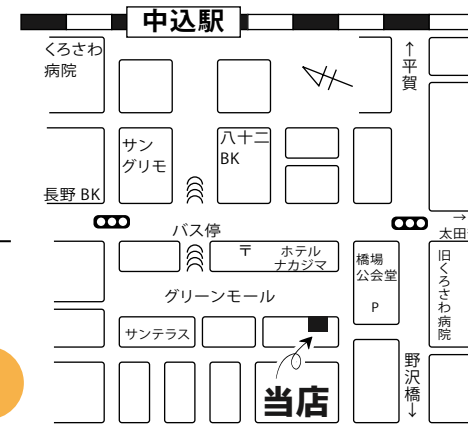

大好評 クーポン券

〔酒(大)またはビール(生中可)1本〕
刺身・寿司1人前・口取
○3,800円相当
○この券ご持参の方に、お1人**2,500円**で提供いたします。
○1名1枚に限らせていただきます。

◎5名様以上の宴会に焼酎ボトル(720ml)1本付。二次会もOKです。
○料理…3,000円～
○人数…25名様位迄

江戸前 寿司処 **舟幸** 定休日…火曜日
中込 2-20-13 ☎ 63-1345 営業時間…17時～2時30分

ベネフィーク スカルプエッセンス スパークリングフレグランス
(医薬部外品) <頭皮用育毛美容液>
2,800円(税抜) 85g
香りがはじけ、すっきり爽やかな頭皮がつづくフレグランスタイプの薬用頭皮用育毛美容液です。ただ今、店頭で体感できます! ぜひご来店ください。

<取扱ブランド>
ベネフィーク・キリウ・リバルタルグラナス
中込2-15-7 ☎ 62-2456 定休日…水曜日 営業時間…AM10時～PM7時