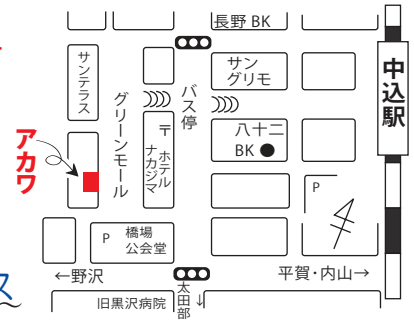

橋場公園に集合した子供鯉みこしの皆さん(昨年)

大盛況の中込料飲まつり(昨年)

スマホなどでカラーでご覧いただけます↓

**KIRYO** [キリョウ] 植物循環水と野花エキスの化粧品です♪  
◎無香料 ◎無着色 ◎アレルギーテスト済み

メイク落とし ¥1,500+税  
ミルク洗顔 ¥1,500+税  
ふきとり ¥2,000+税  
化粧水 ¥2,700+税  
乳液 ¥2,800+税  
クリーム ¥4,000+税

キリョウは肌に良い野の花々に注目。自然の恵みに現代の知恵を加え、配合しています。 中込2-15-7 定休日・水曜日 営業時間・AM10時～PM7時 ☎ 62-2456

<取扱ブランド>  
ベネフィック  
キリョウ  
リバイタル  
グラス