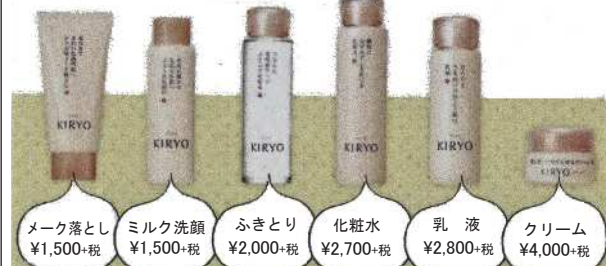

橋場公園に集合した子供鯉みこしの皆さん(昨年)

大盛況の中込料飲まつり(昨年)

スマホなどでカラーでご覧いただけます↓

**KIRYO** [キリョウ] 植物循環水と野花エキスの化粧品です♪  
◎無香料 ◎無着色 ◎アレルギーテスト済み

メイク落とし ¥1,500+税  
ミルク洗顔 ¥1,500+税  
ふきとり ¥2,000+税  
化粧水 ¥2,700+税  
乳液 ¥2,800+税  
クリーム ¥4,000+税

キリョウは肌に良い野の花々に注目。自然の恵みに現代の知恵を加え、配合しています。 中込2-15-7 定休日・水曜日 営業時間・AM10時～PM7時 ☎ 62-2456

<取扱ブランド>  
ベネフィック  
キリョウ  
リバイタル  
グラス