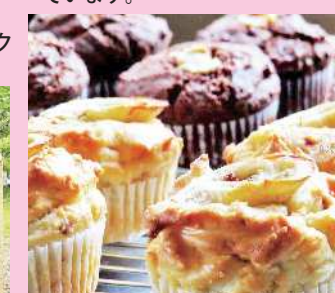

心と

アレルギーがある人もない人も同じものを食べられる幸せを味わって欲しいという想いをもってお菓子を作っています。今回は秋を感じて頂きたく抹茶と小豆のカップケーキと紅玉のマフィンをご用意しています。